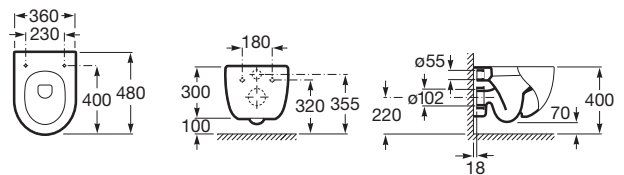

MERIDIAN

Taza suspendida compacta con salida horizontal

MEDIDAS

Longitud 360 mm.

Anchura 480 mm.

Altura 400 mm.

COLORES Y ACABADOS

00 Blanco

PVPR (IVA INCLUIDO)

225,06 €

DIBUJOS TÉCNICOS

CARACTERÍSTICAS

Taza suspendida compacta con salida horizontal. Para la instalación de inodoros suspendidos se requiere un sistema de instalación Roca compatible.

Conjunto de fijaciones: No incluido

Forma: Redondo

Inodoro compacto

Sistema de descarga: Arrastre

Tipo de instalación: Suspendido

Tipo de salida: Horizontal

COMPATIBLE

Tapa y asiento de Supralit® para inodoro con caída amortiguada

890090700

BASIC WC - Bastidor con cisterna empotrable de doble descarga para inodoro suspendido. Codo de 90° / 110°

890090120

DUPLO WC - Bastidor con cisterna empotrable de doble descarga para inodoro suspendido. Codo de 90° / 110°