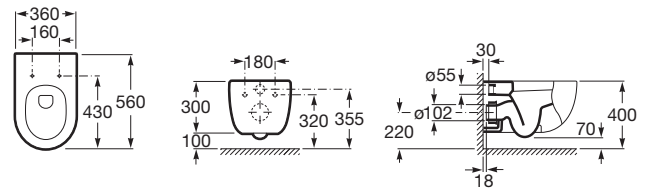

MERIDIAN

Taza suspendida con salida horizontal

MEDIDAS

Longitud 360 mm.

Anchura 560 mm.

Altura 400 mm.

COLORES Y ACABADOS

00 Blanco

PVPR (IVA INCLUIDO)

212,96 €

DIBUJOS TÉCNICOS

CARACTERÍSTICAS

Taza suspendida con salida horizontal. Incluye juego de fijación. Para la instalación de inodoros suspendidos se requiere un sistema de instalación Roca compatible.

Conjunto de fijaciones: No incluido

Forma: Redondo

Sistema de descarga: Arrastre

Tipo de instalación: Suspendido

Tipo de salida: Horizontal

COMPATIBLE

Premium Round

804006001