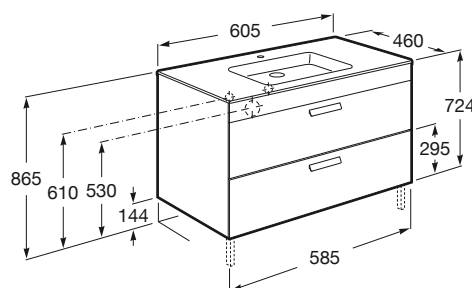

DEBBA

Unik (mueble base con dos cajones y lavabo)

MEDIDAS

Longitud 600 mm.

Anchura 460 mm.

Altura 720 mm.

COLORES Y ACABADOS

806 Blanco brillo

PVPR (IVA INCLUIDO)

457,38 €

DIBUJOS TÉCNICOS

CARACTERÍSTICAS

UNIK - Conjunto de mueble base y lavabo de sobremueble. Sifón incluido.
No incluye patas ni grifería.

Forma lavabo: Cuadrado

Instalación de la grifería: En el lavabo

Lavabo / Agujeros para grifería: 1 Agujero en el centro

Lavabo / Posición de la repisa: A ambos lados

Lavabo / Repisa integrada

Material / Lavabo: Porcelana

Medidas / Lavabo y mueble / Altura (mm): 720

Medidas / Lavabo y mueble / Anchura (mm): 460

Medidas / Lavabo y mueble / Longitud (mm): 600

Mueble base / Combinación de puertas y cajones: 2 Cajones

Mueble base / Estructura: Cajones

Mueble base / Sistema de apertura y cierre: Cajones con cierre amortiguado